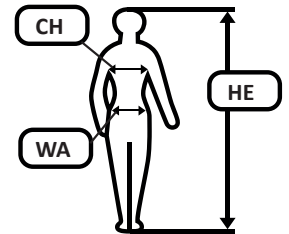

Verfügbare Größen und Versionen:

Fit nach Brustgröße. Wenn größere Unterwäsche getragen wird, kann eine größere Größe erforderlich sein.

SIZE:	CHEST	WAIST	HEIGHT
XS (42/44)	71 - 79	58 - 66	148 - 156
S (46/48)	80 - 88	66 - 74	156 - 164
M (50/52)	89 - 97	74 - 82	164 - 172
L (54/56)	98 - 106	82 - 90	172 - 180
XL (58/60)	107 - 115	90 - 98	180 - 188
XXL (62/64)	116 - 124	98 - 106	188 - 196
XXXL (66/68)	125 - 133	106 - 114	196 - 204
XXXXL (70/72)	134 - 142	114 - 122	204 - 212