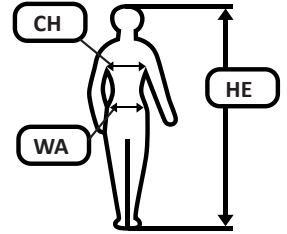

Tailles et versions disponibles:

Ajuster en fonction de la taille de la poitrine. Si des sous-vêtements plus grands sont portés, une plus grande taille peut être nécessaire.

SIZE:	CHEST	WAIST	HEIGHT
XS (42/44)	71 - 79	58 - 66	148 - 156
S (46/48)	80 - 88	66 - 74	156 - 164
M (50/52)	89 - 97	74 - 82	164 - 172
L (54/56)	98 - 106	82 - 90	172 - 180
XL (58/60)	107 - 115	90 - 98	180 - 188
XXL (62/64)	116 - 124	98 - 106	188 - 196
XXXL (66/68)	125 - 133	106 - 114	196 - 204
XXXXL (70/72)	134 - 142	114 - 122	204 - 212