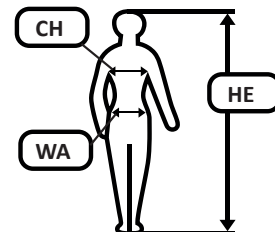

Beschikbare maten en uitvoeringen:

Passen volgens borst afmeting. Als er dikkere onderkleding wordt gedragen kan een grotere maat nodig zijn.

SIZE:	CHEST	WAIST	HEIGHT
XS (42/44)	71 - 79	58 - 66	148 - 156
S (46/48)	80 - 88	66 - 74	156 - 164
M (50/52)	89 - 97	74 - 82	164 - 172
L (54/56)	98 - 106	82 - 90	172 - 180
XL (58/60)	107 - 115	90 - 98	180 - 188
XXL (62/64)	116 - 124	98 - 106	188 - 196
XXXL (66/68)	125 - 133	106 - 114	196 - 204
XXXXL (70/72)	134 - 142	114 - 122	204 - 212